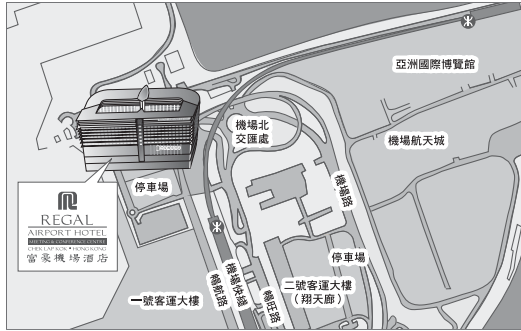

富豪機場酒店

位置

富豪機場酒店與香港國際機場毗鄰，是香港唯一直接由一道行人通道貫往機場的酒店，接連機場快綫往市中心。富豪機場酒店設1,171間無煙客房及套房、先進的會議及宴會設施、中西餐廳及酒吧，以及完善的康樂設施。

與香港國際機場及翔天廊購物中心距離200米，步行只需2分鐘。
前往香港金融商業及購物薈萃的中環市中心，乘機場快綫列車只需24分鐘。
前往亞洲國際博覽館，乘機場快綫列車只需1分鐘/咫尺可達。
前往香港迪士尼樂園，乘搭酒店轎車或公共交通工具15分鐘可達。
前往港珠澳大橋香港口岸：乘搭酒店入口對面的B4公共巴士前往大橋，只需10分鐘車程。
前往高速鐵路西九龍站連接國家高鐵網絡往內地各大城市：乘機場快綫至九龍站往西九龍站只須30分鐘。

餐飲服務

10款餐飲設施可供選擇，提供國際美食，包括西式、中式、日式、印度和清真膳食：

空港居酒屋（地下・138座位）鐵板燒、日式吉列及空運新鮮刺身，備有逾50種清酒可供選擇。

藝廊咖啡室（地下・384座位）提供多元化國際美食超過200款，包括冰鎮海鮮、烤肉專區以至新鮮果汁吧。

華岸酒吧扒房（地下・242座位）一間美式燒烤餐廳，嚴選頂級牛扒炮製美式經典菜、漢堡包及過百款啤酒。

龍門客棧（地下・194座位）主打一系列上海菜，汲取其他菜系如北京菜之所長，烹調別具匠心的特色佳餚。