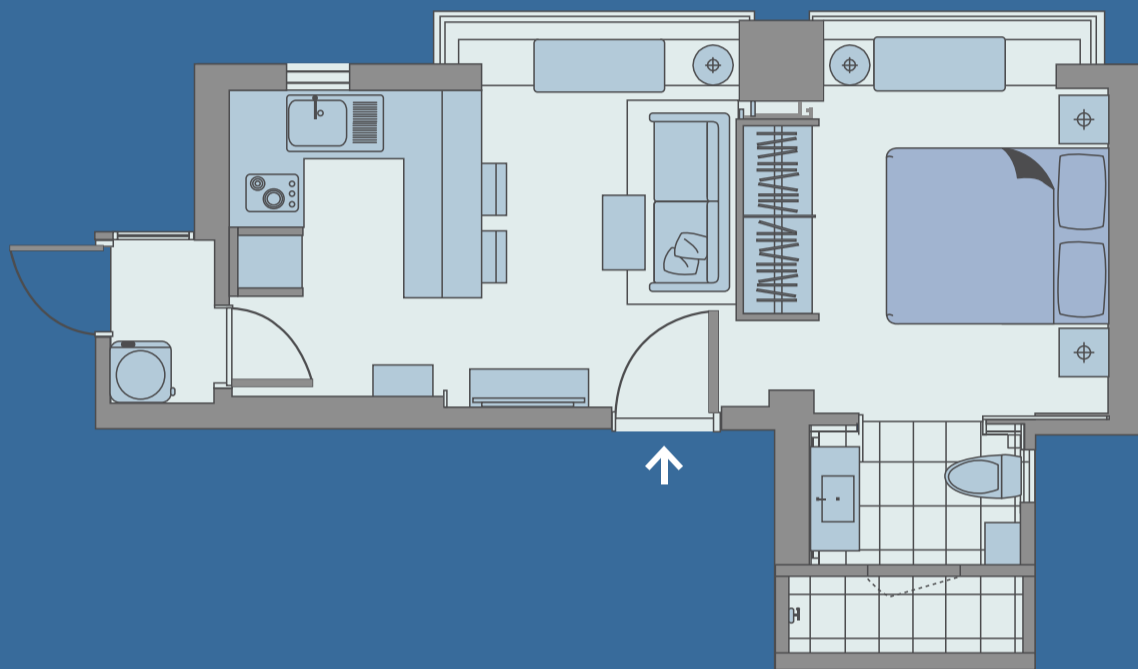

Floor Plan 平面圖

1 bedroom 一房 (645 sq. ft. 平方尺)

Disclaimer: All information contained herein is for reference only, it is subject to change without prior notice and shall not form part of an offer or contract.
 免費聲明：本宣傳單所含全部資訊僅供參考之用，不構成訂單或合同的一部分。如有任何更改，恕不提前通知。

An ONYX brand
 ONYX酒店集團旗下品牌

Admiralty / Wan Chai MTR station 金鐘/灣仔港鐵站
 Pedestrian stairway 行人樓梯
 Tramway 電車
 Bus station 巴士站
 Taxi stand 的士站

With convenient access to the Admiralty MTR station through a five-minute walk to Three Pacific Place, Shama Midlevels provides 24 lavishly designed one-per-floor serviced apartments, where complemented by fabulous views of the Central, Admiralty and Wan Chai districts.

莎瑪半山擁有24套一梯一戶的服務式公寓，憑窗可遠眺中環、金鐘及灣仔的醉人景緻。只需步行五分鐘，便可透過太古廣場三期前往金鐘港鐵站，便捷生活，盡在掌握。

設備

- 配有鈦彈簧的高品質睡床
- 入住時免費獲贈澳洲品牌沐浴用品
- 設備齊全的廚房
- Wi-Fi無線上網
- 多個國際電視頻道
- 電子保險箱
- 西門子洗衣乾衣機
- 多元化花園 - 附設悠閒雅座的戶外花園
- 商務中心 - 附設電腦及打印設備